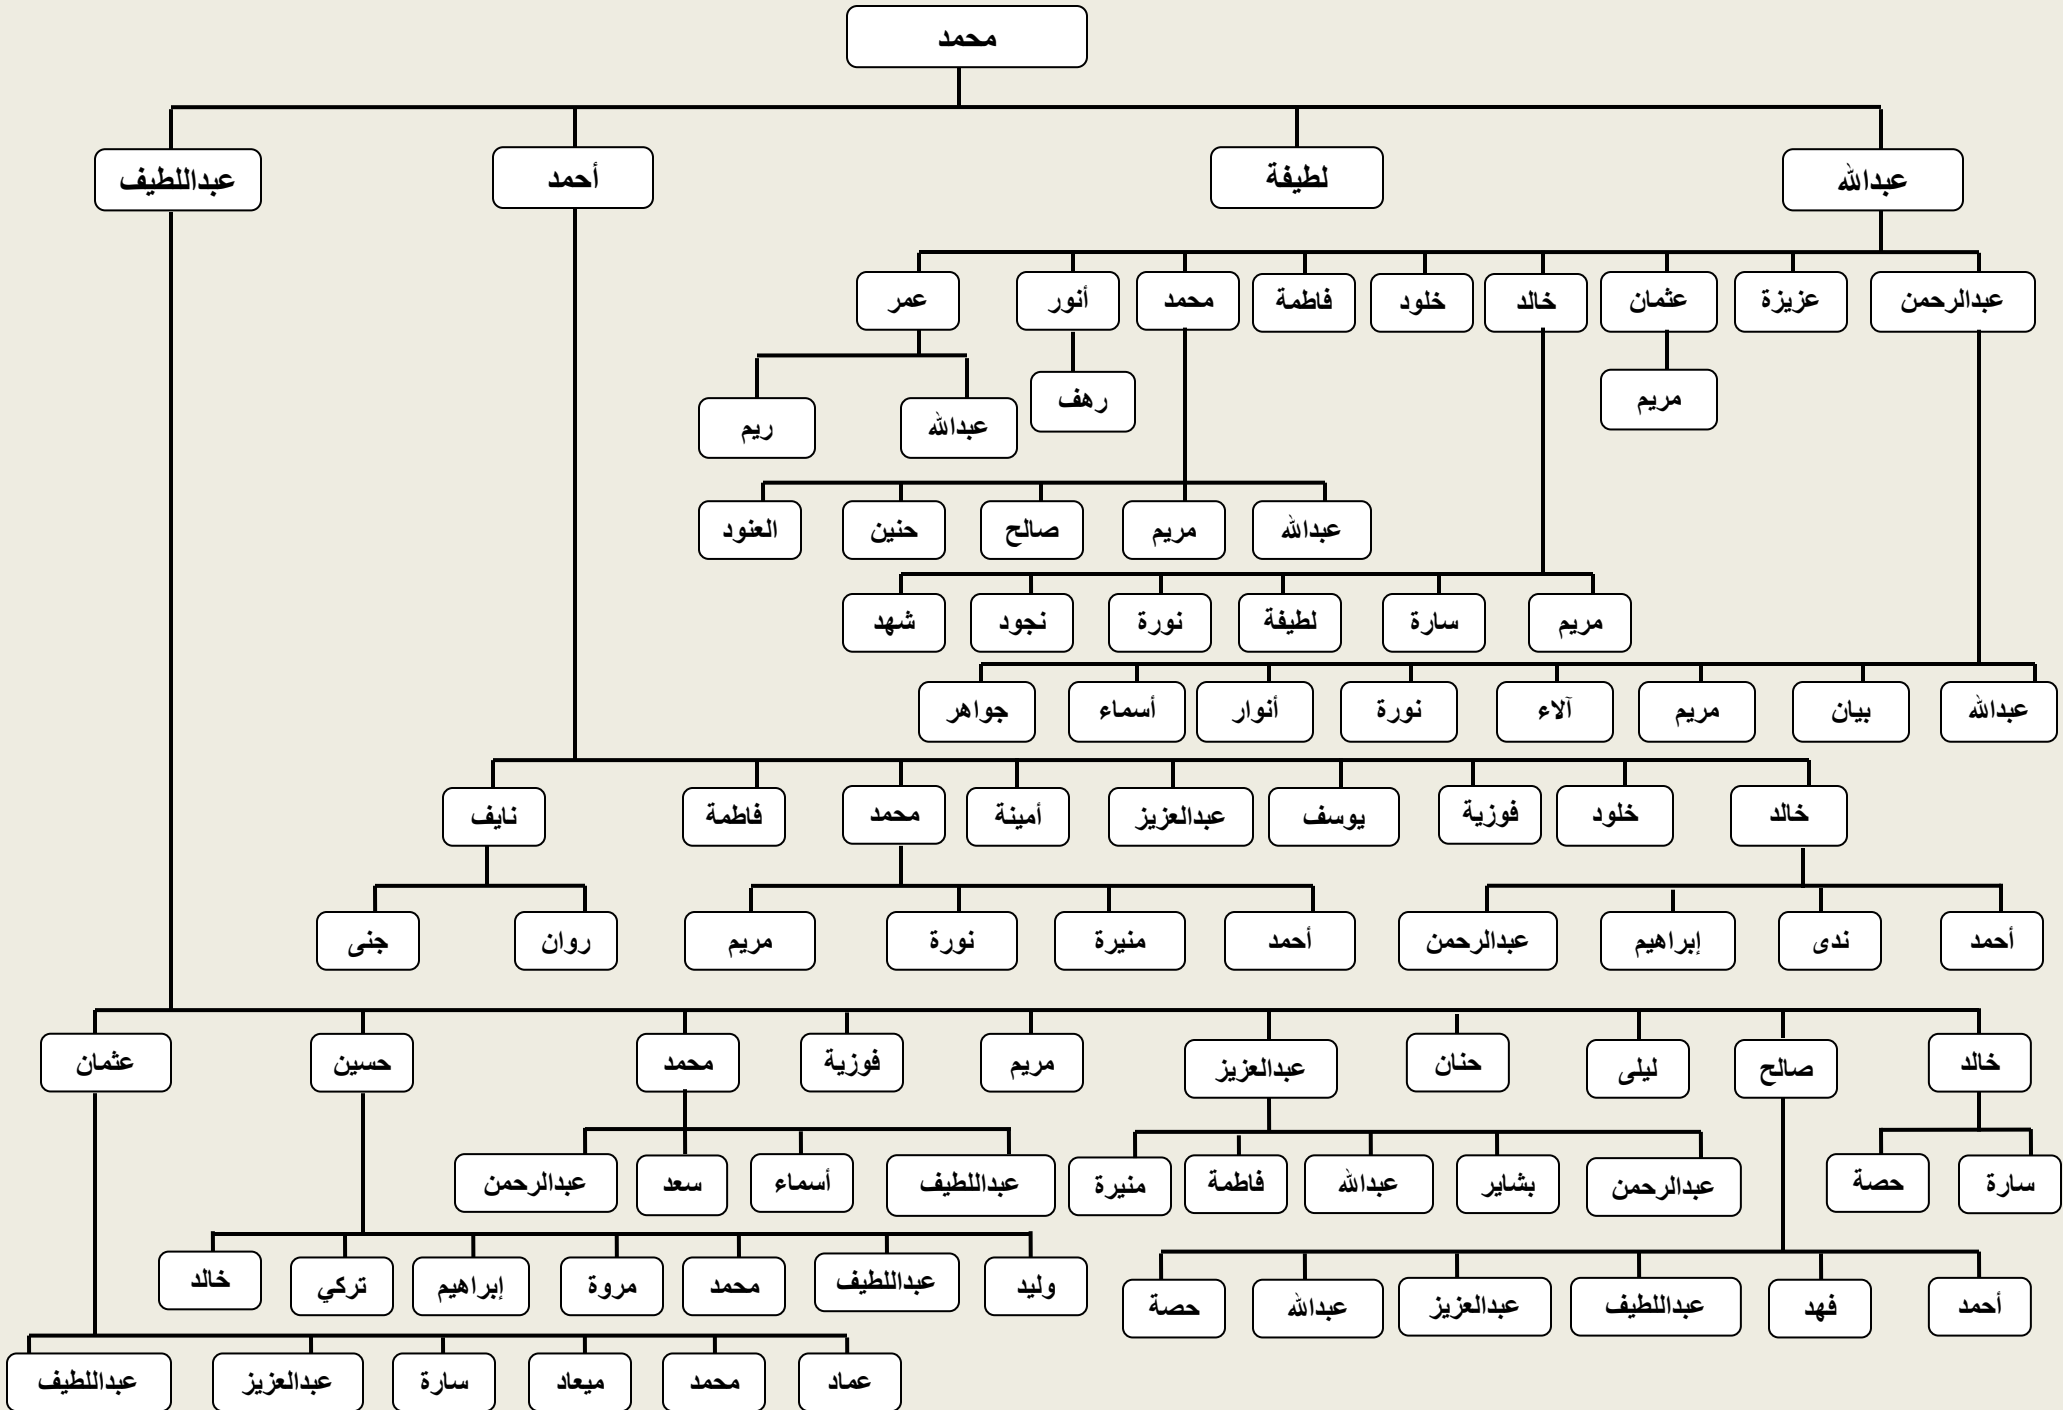

فرع عائلة المرحوم محمد بن أحمد بن محمد بن أحمد بن عثمان الشيخ أحمد آل عثمان H