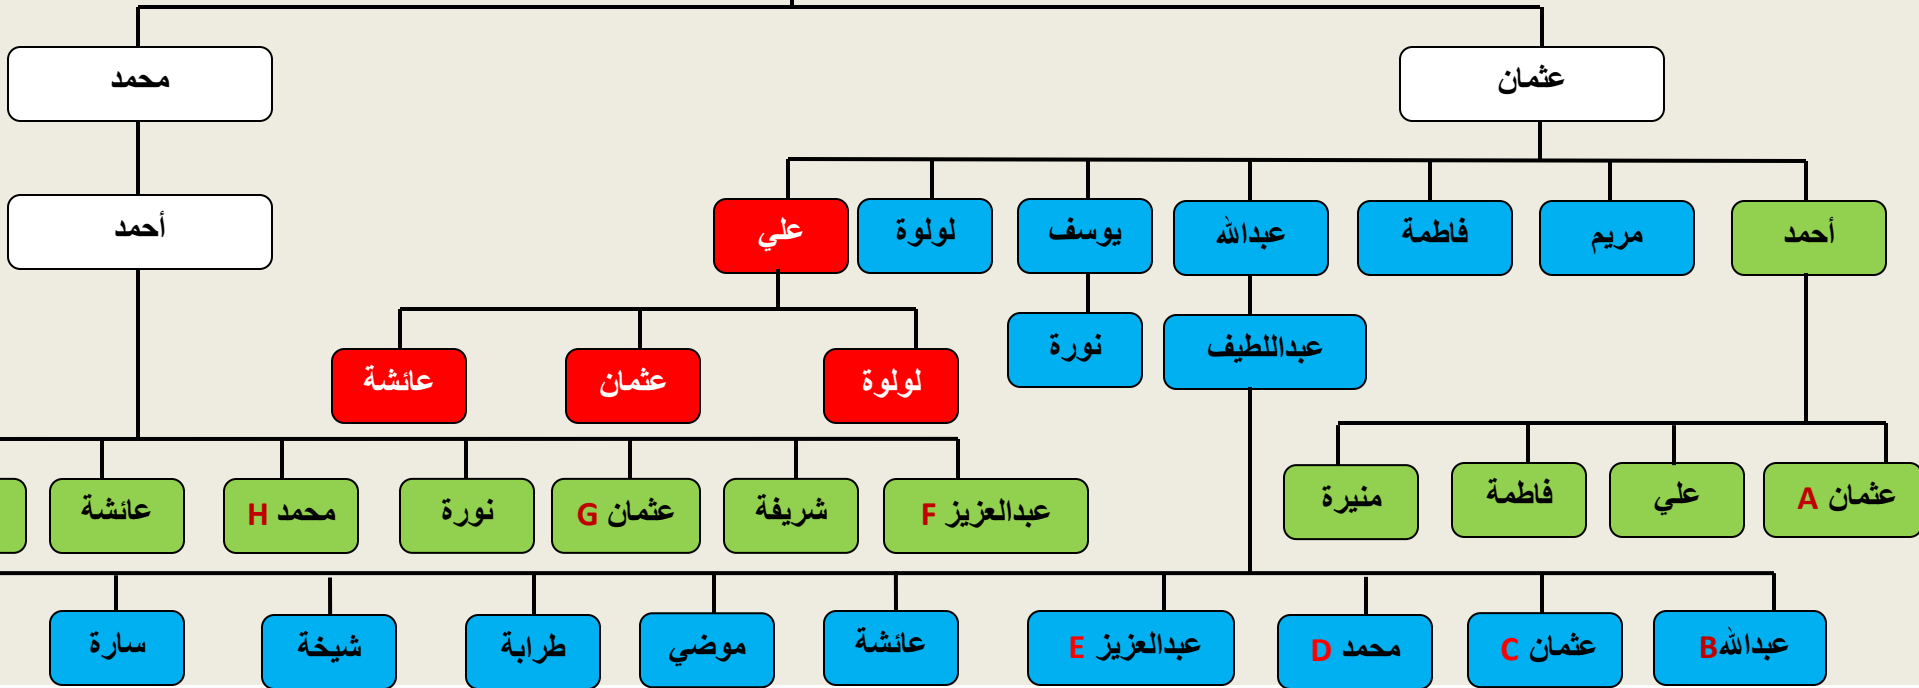

الامتداد السعودي لعائلة آل عثمان	
الامتداد الكويتي لعائلة آل عثمان	
الامتداد البحريني لعائلة آل عثمان و الذي انقطع مع غرق علي بن عثمان و ابنه الوحيد عثمان في مأساة الطبعة عام 1923	

قبيلة بني خالد
العمائر
آل عثمان
عثمان
محمد

منال

فاطمة

فرع عائلة المرحوم محمد بن أحمد بن محمد بن أحمد بن عثمان الشيخ أحمد آل عثمان H

فرع عائلة المرحوم صالح بن أحمد بن محمد بن أحمد بن عثمان آل عثمان K