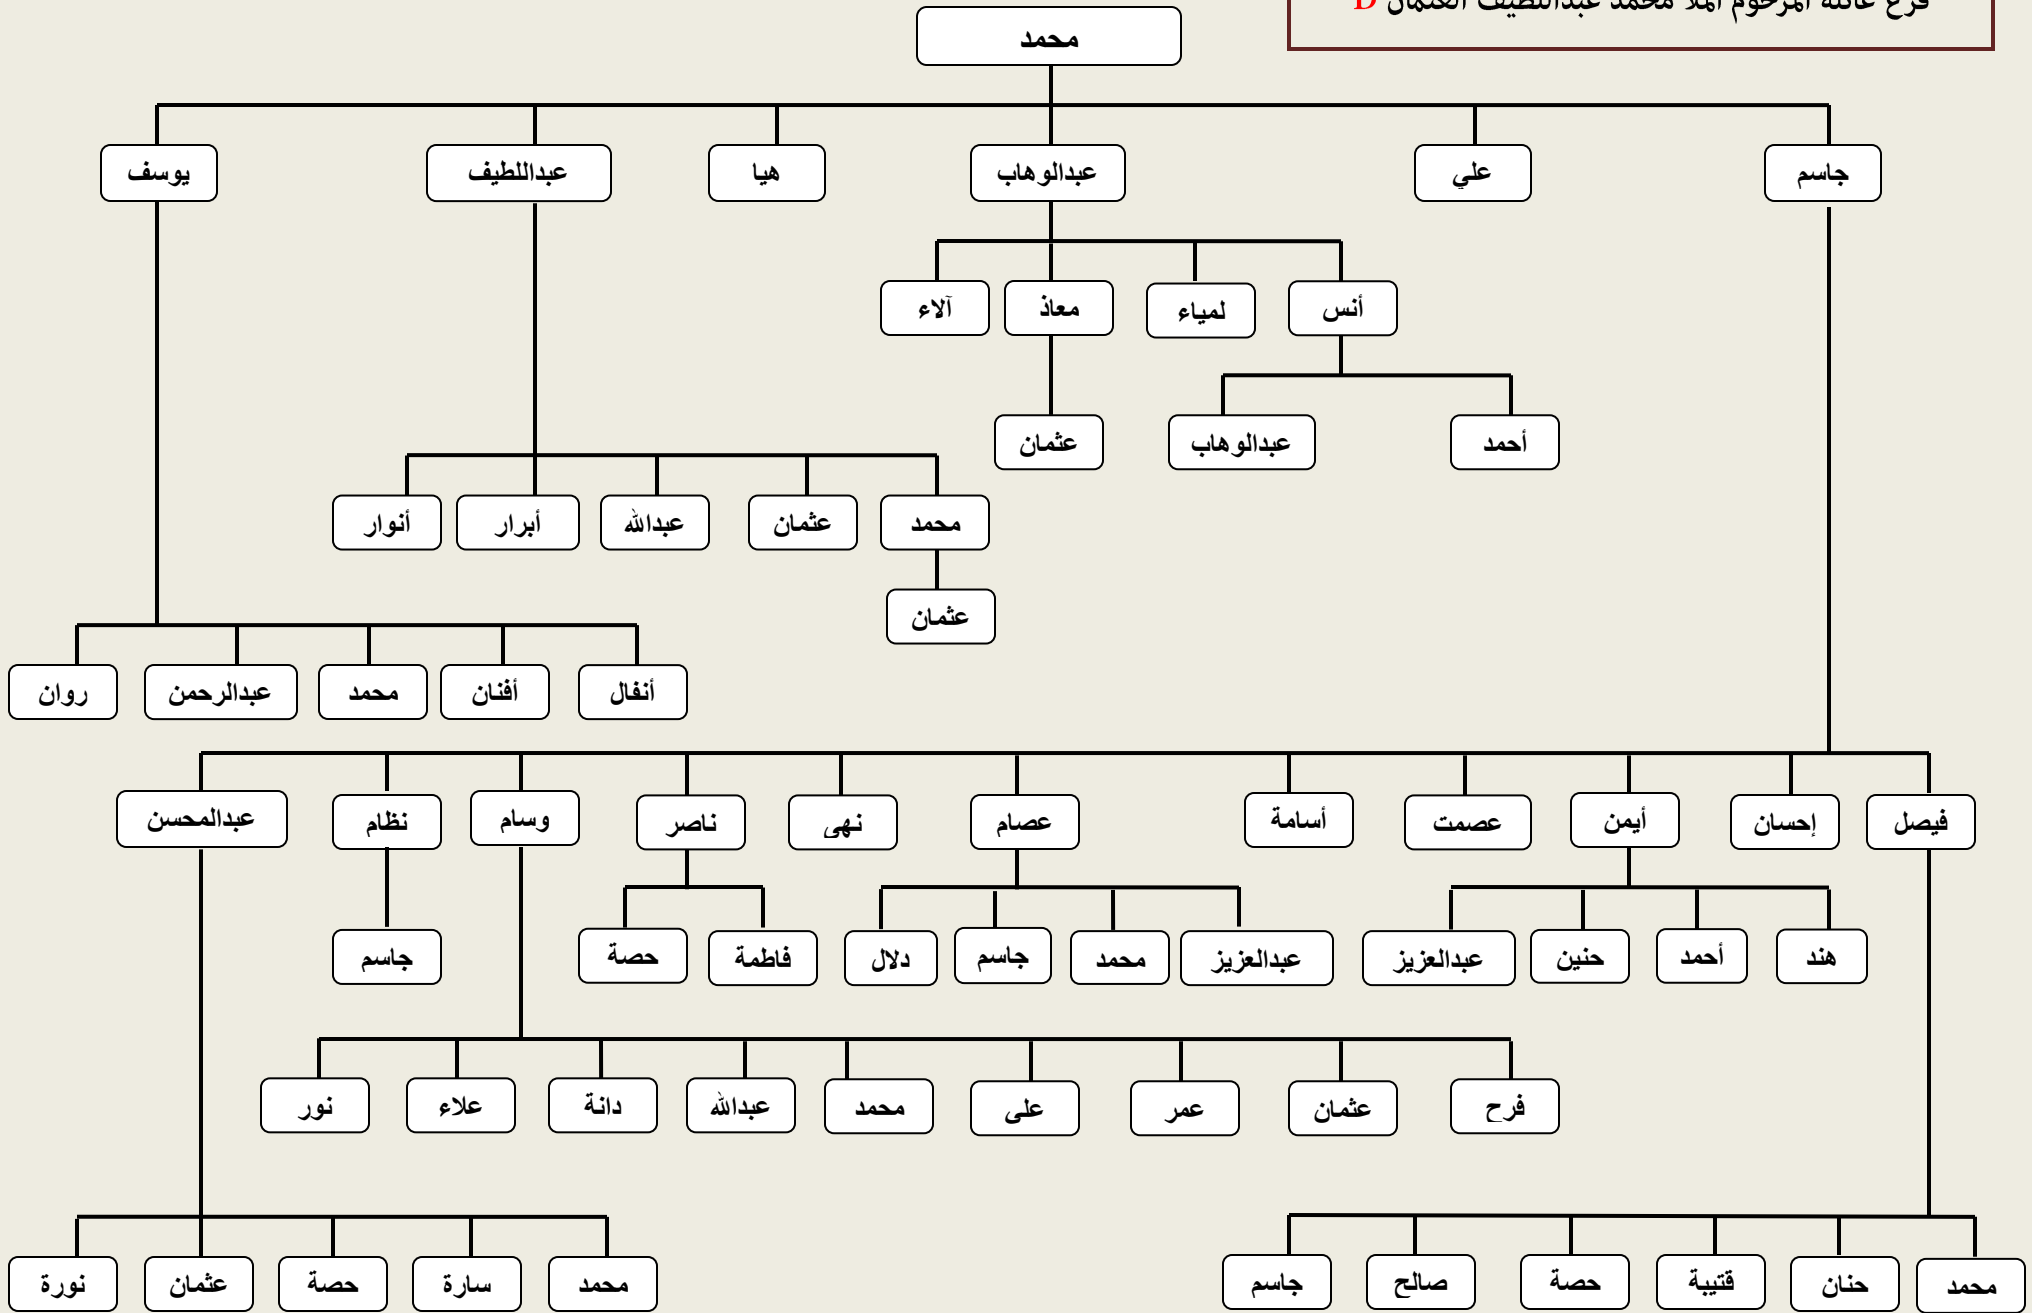

الامتداد السعودي لعائلة آل العثمان	
الامتداد الكويتي لعائلة آل العثمان	
الامتداد البحريني لعائلة آل العثمان و الذي انقطع مع غرق علي بن عثمان و ابنه الوحيد عثمان في مأساة الطبعة عام 1923	

قبيلة بني خالد
العمائر
آل عثمان
عثمان
محمد

فرع عائلة المرحوم عبدالله عبداللطيف العثمان B

عبدالله

فرع عائلة المرحوم الملا عثمان عبداللطيف العثمان C

عثمان

فرع عائلة المرحوم الملا محمد عبداللطيف العثمان D

فرع عائلة المرحوم عبدالعزيز عبداللطيف العثمان E

عبدالعزیز