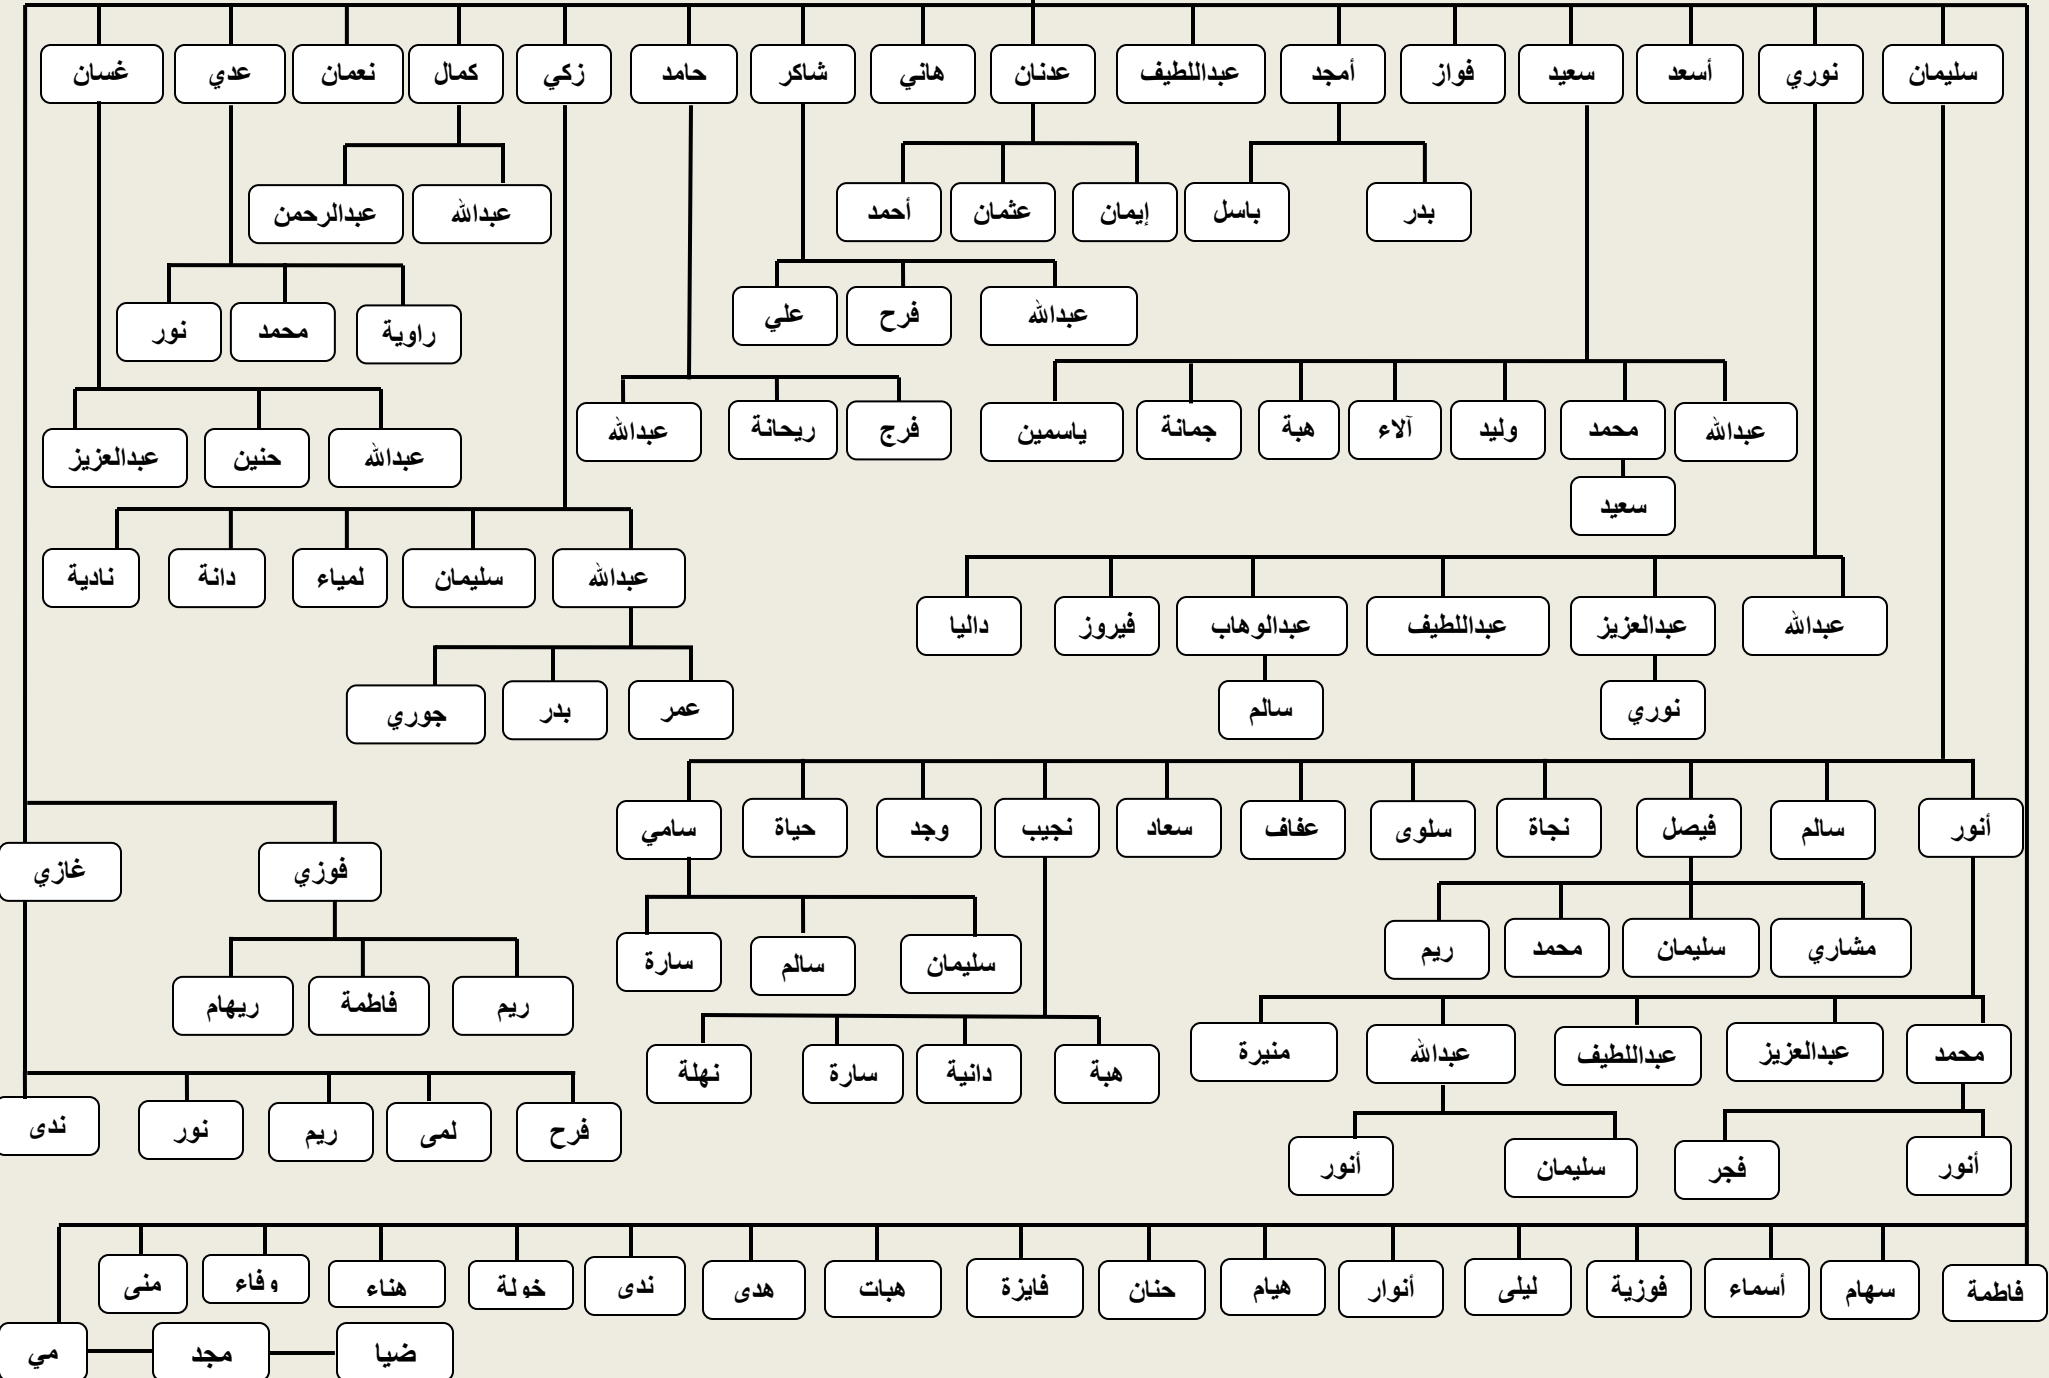

الامتداد السعودي لعائلة آل العثمان	
الامتداد الكويتي لعائلة آل العثمان	
الامتداد البحريني لعائلة آل العثمان و الذي انقطع مع غرق علي بن عثمان و ابنه الوحيد عثمان في مأساة الطبعة عام 1923	

قبيلة بني خالد
العمائر
آل عثمان
عثمان
محمد

فرع عائلة المرحوم عبدالله عبداللطيف العثمان B

عبدالله

فرع عائلة المرحوم الملا عثمان عبداللطيف العثمان C

عثمان

فرع عائلة المرحوم الملا محمد عبداللطيف العثمان D

فرع عائلة المرحوم عبدالعزيز عبداللطيف العثمان E

عبدالعزیز