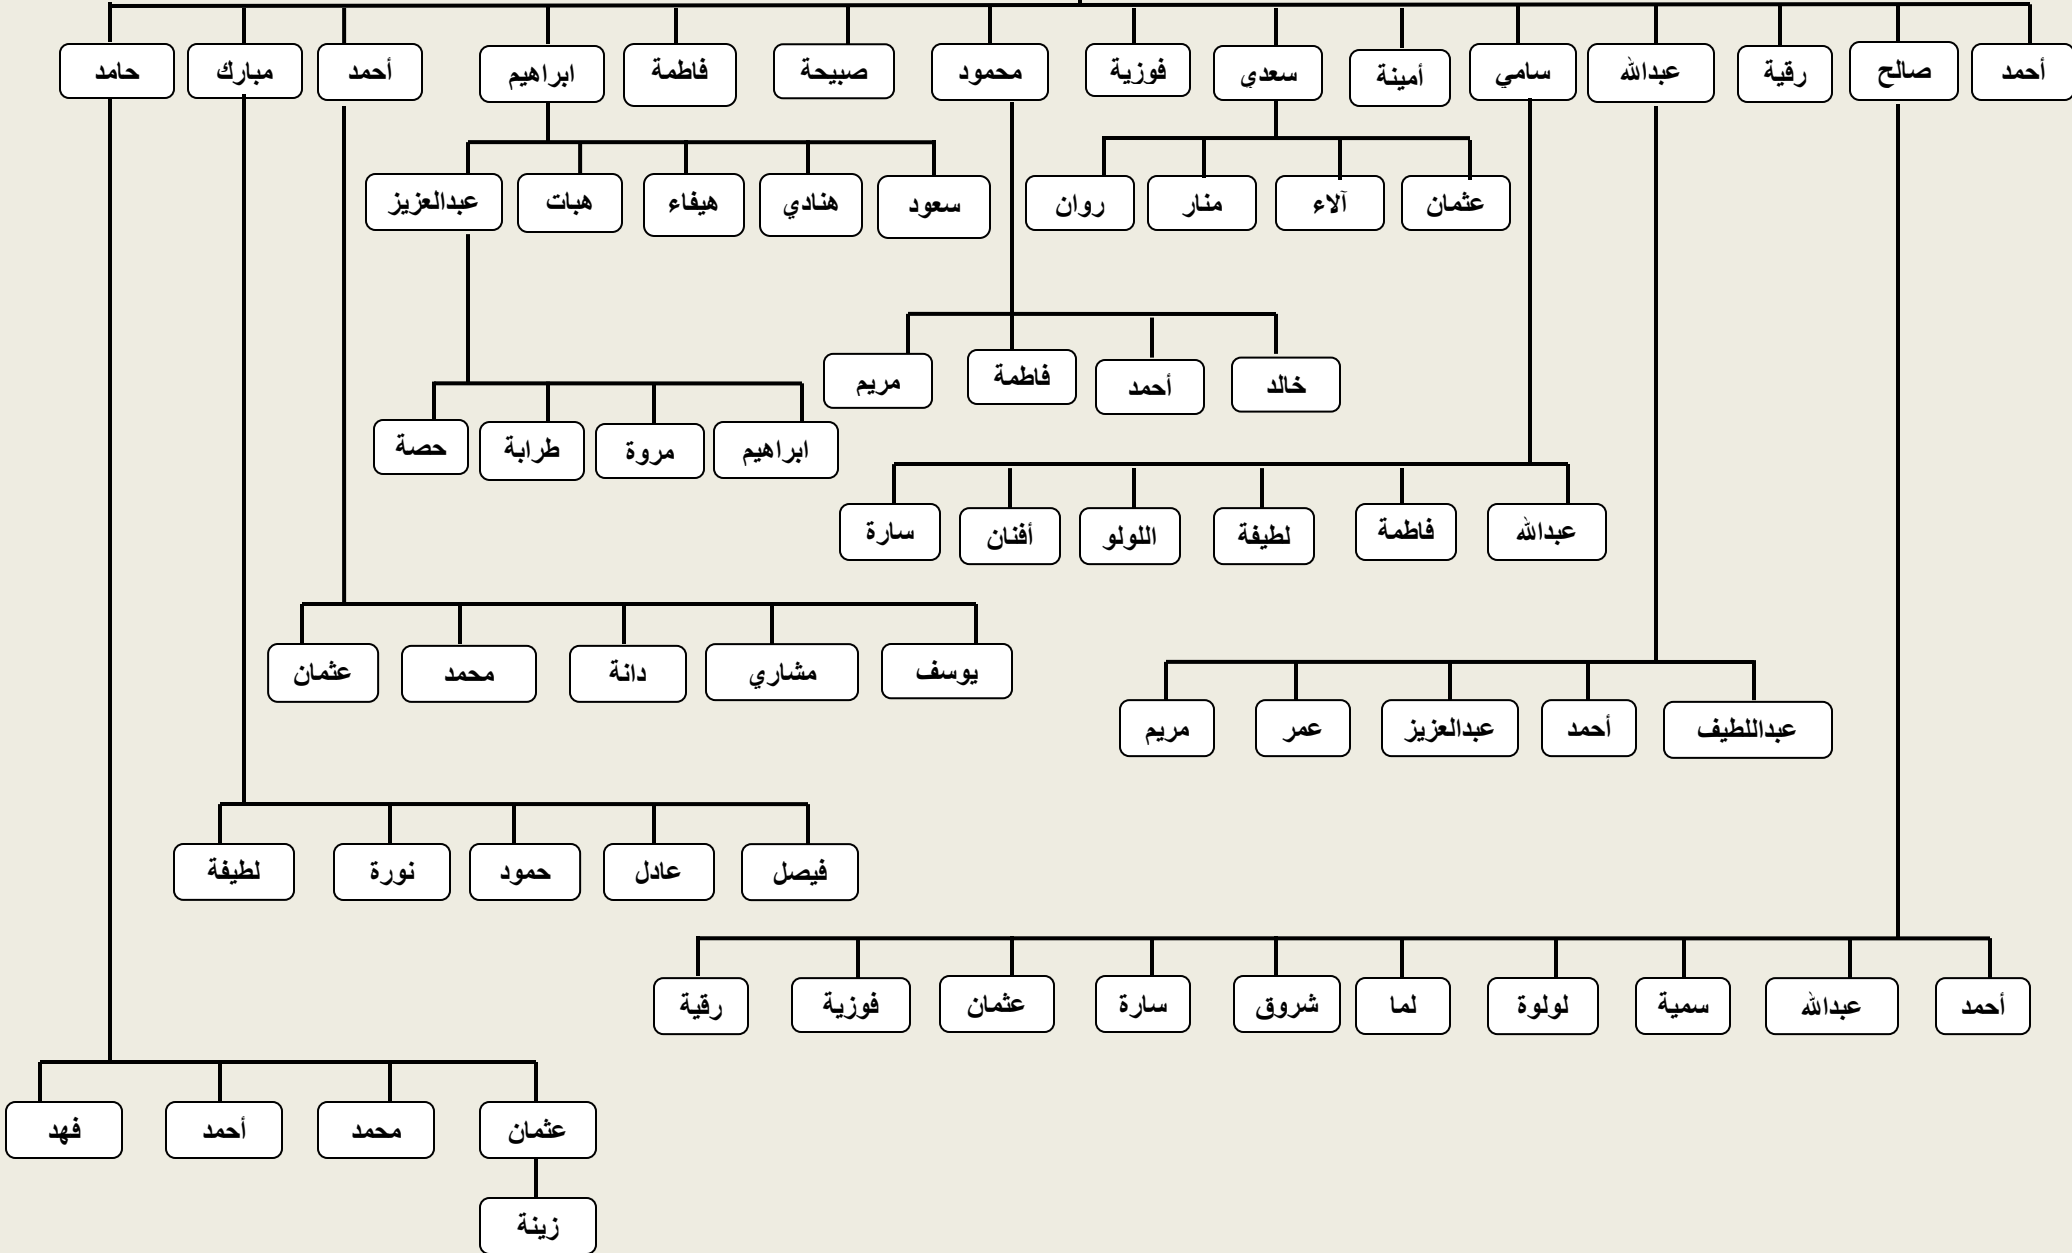

الامتداد السعودي لعائلة آل العثمان	
الامتداد الكويتي لعائلة آل العثمان	
الامتداد البحريني لعائلة آل العثمان و الذي انقطع مع غرق علي بن عثمان و ابنه الوحيد عثمان في مأساة الطبعة عام 1923	

قبيلة بني خالد
العمائر
آل عثمان
عثمان
محمد

فرع عائلة المرحوم عبدالله عبداللطيف العثمان B

عبدالله

فرع عائلة المرحوم الملا عثمان عبداللطيف العثمان C

عثمان

فرع عائلة المرحوم الملا محمد عبداللطيف العثمان D

فرع عائلة المرحوم عبدالعزيز عبداللطيف العثمان E

عبدالعزیز